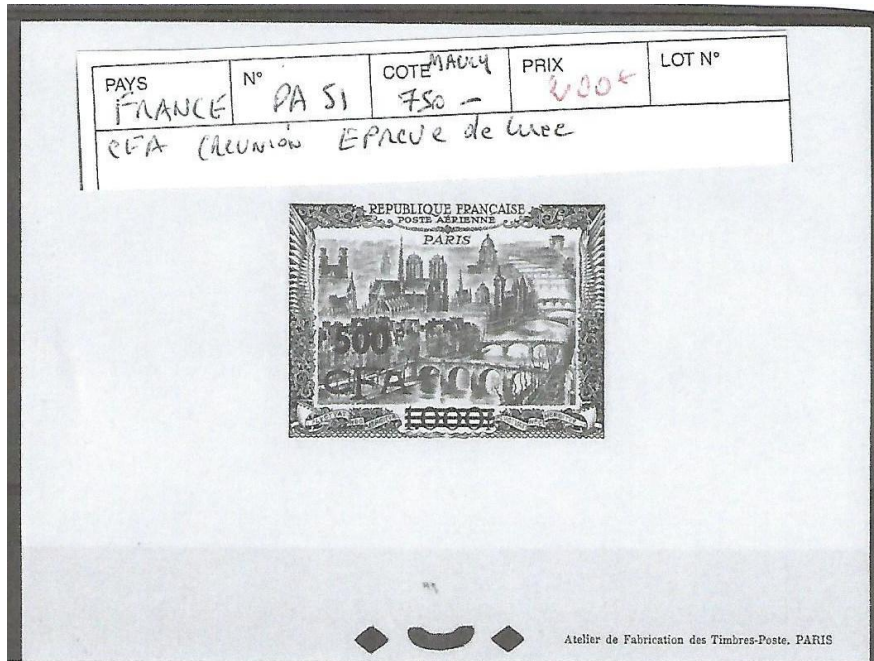

TB
En Fime

Lot n° 77

Lot n° 78