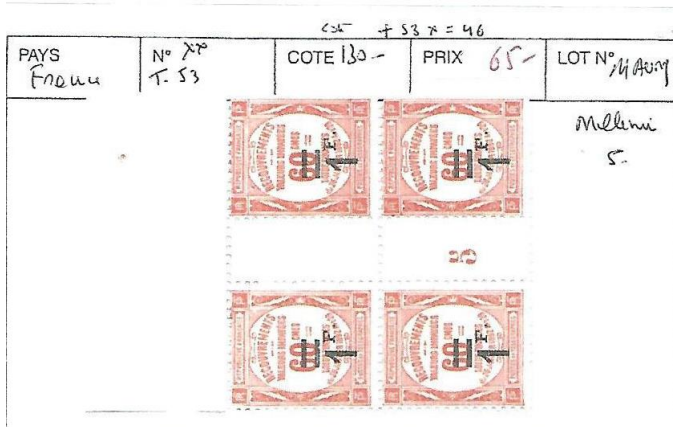

PAYS	N°	COTE	PRIX	LOT N°
FRANCE	X² A 45/51	622	200€	Lot n° 76

CFA (Reunion) Luxe

PAYS	N°	COTE	PRIX	LOT N°
Suisse	PA 1/2	200	100-	Lot n° 77

TB
En Fime

Lot n° 77